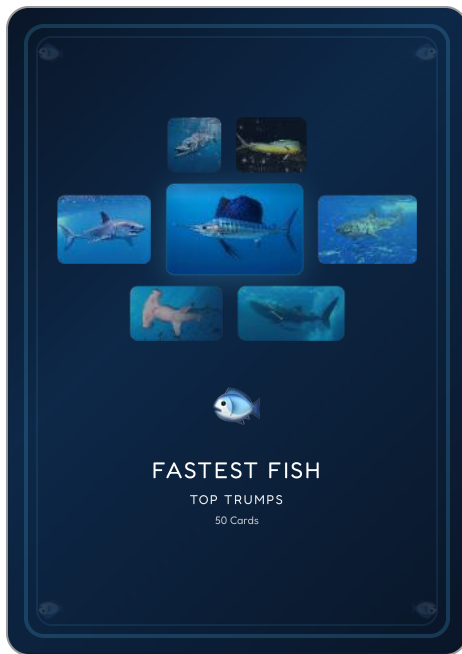

🐟 Flying Fish ⚠️ Black Marlin, Blue Marlin

FASTEST FISH TOP TRUMPS

#35 VULNERABLE

Atlantic Tarpon
Megalops atlanticus

⚡ Speed	35 mph	<input type="checkbox"/>
📏 Length	8 ft	<input type="checkbox"/>
📏 Height	18 in	<input type="checkbox"/>
⚖️ Weight	280 lb	<input type="checkbox"/>
💎 Rarity	7/10	<input type="checkbox"/>
🕒 Lifespan	80 yr	<input type="checkbox"/>

⚠️ Tiger Shark

FASTEST FISH TOP TRUMPS

#36 COMMON

Permit
Trachinotus falcatus

⚡ Speed	35 mph	<input type="checkbox"/>
📏 Length	3.5 ft	<input type="checkbox"/>
📏 Height	18 in	<input type="checkbox"/>
⚖️ Weight	79 lb	<input type="checkbox"/>
💎 Rarity	3/10	<input type="checkbox"/>
🕒 Lifespan	23 yr	<input type="checkbox"/>

FASTEST FISH TOP TRUMPS

#37 COMMON

Creville Jack
Caranx hippos

⚡ Speed	35 mph	<input type="checkbox"/>
📏 Length	4 ft	<input type="checkbox"/>
📏 Height	14 in	<input type="checkbox"/>
⚖️ Weight	57 lb	<input type="checkbox"/>
💎 Rarity	1/10	<input type="checkbox"/>
🕒 Lifespan	17 yr	<input type="checkbox"/>