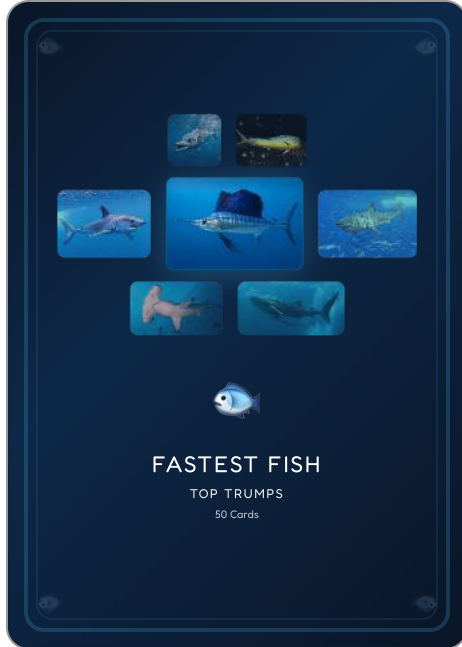

⚠️ Black Marlin, Sailfish, Striped Marlin, Wahoo, Great Barracuda

FASTEST FISH TOP TRUMPS

#16 NEAR THREAT

Blue Shark

Prionace glauca

⚡ Speed	43 mph	<input type="checkbox"/>
📏 Length	12.5 ft	<input type="checkbox"/>
📏 Height	20 in	<input type="checkbox"/>
📏 Weight	450 lb	<input type="checkbox"/>
💎 Rarity	5/10	<input type="checkbox"/>
🕒 Lifespan	20 yr	<input type="checkbox"/>

⚠️ Shortfin Mako Shark, Great White Shark, Tiger Shark

FASTEST FISH TOP TRUMPS

#17 COMMON

Salmon Shark

Lamna ditropis

⚡ Speed	42 mph	<input type="checkbox"/>
📏 Length	10 ft	<input type="checkbox"/>
📏 Height	24 in	<input type="checkbox"/>
📏 Weight	660 lb	<input type="checkbox"/>
💎 Rarity	4/10	<input type="checkbox"/>
🕒 Lifespan	25 yr	<input type="checkbox"/>

FASTEST FISH TOP TRUMPS

#18 VULNERABLE

Bigeye Tuna

Thunnus obesus

⚡ Speed	40 mph	<input type="checkbox"/>
📏 Length	8 ft	<input type="checkbox"/>
📏 Height	24 in	<input type="checkbox"/>
📏 Weight	460 lb	<input type="checkbox"/>
💎 Rarity	7/10	<input type="checkbox"/>
🕒 Lifespan	15 yr	<input type="checkbox"/>

FASTEST FISH TOP TRUMPS

#19 COMMON

Dogtooth Tuna
Gymnosarda unicolor

⚡ Speed	40 mph	<input type="checkbox"/>
📏 Length	6.5 ft	<input type="checkbox"/>
📏 Height	18 in	<input type="checkbox"/>
⚖️ Weight	286 lb	<input type="checkbox"/>
💎 Rarity	3/10	<input type="checkbox"/>
🕒 Lifespan	15 yr	<input type="checkbox"/>